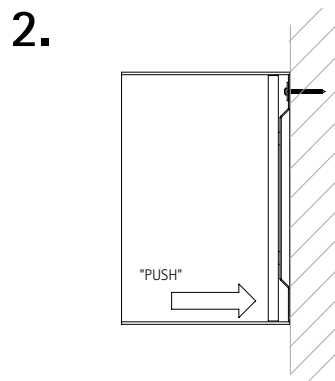

DEMONTERA RYGG / DEMONTERE / DISMANTLE