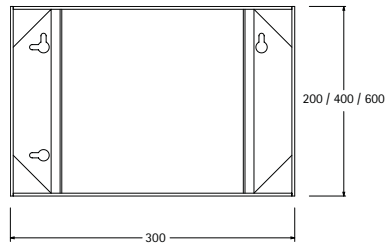

Show Off

Alt. 1

Alt. 2

Djup:	200 mm	Dybde:	200 mm
Inv. Djup:	173 mm	Innv. Dybde:	173 mm
Material:	Plåt, 3 mm	Materiale:	Stålplate, 3 mm
Rygg:	MDF, 12 mm	Rygg:	MDF, 12 mm
Vikt:	6 kg / 9 kg / 12 kg	Vekt:	6 kg / 9 kg / 12 kg

Depth:	200 mm
Inside Depth:	173 mm
Material:	Sheet metal, 3 mm
Back cover:	MDF, 12 mm
Weight:	6 kg / 9 kg / 12 kg

Monteringen ska utföras av kunnig person, då felmontering kan leda till att möbelen faller och skadar någon eller något. Eftersom det finns många olika väggmaterial, medföljer ej skruvar för väggfästning. För råd om lämpliga skruvsystem, kontakta din lokala fackhandlare.