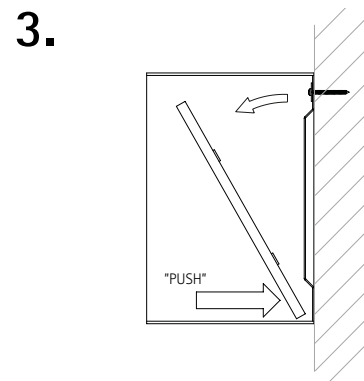

DEMONTERA RYGG / DEMONTERE / DISMANTLE