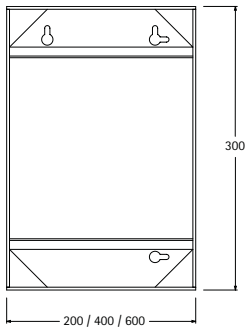

Show Off

Alt. 1

Alt. 2

Djup:	200 mm	Dybde:	200 mm
Inv. Djup:	173 mm	Innv. Dybde:	173 mm
Material:	Plåt, 3 mm	Materiale:	Stålplate, 3 mm
Rygg:	MDF, 12 mm	Rygg:	MDF, 12 mm
Vikt:	6 kg / 9 kg / 12 kg	Vekt:	6 kg / 9 kg / 12 kg

Depth:	200 mm
Inside Depth:	173 mm
Material:	Sheet metal, 3 mm
Back cover:	MDF, 12 mm
Weight:	6 kg / 9 kg / 12 kg

Monteringen ska utföras av kunnig person, då felmontering kan leda till att möbelen faller och skadar någon eller något. Eftersom det finns många olika väggmaterial, medföljer ej skruvar för väggfästning. För råd om lämpliga skruvsystem, kontakta din lokala fackhandlare.