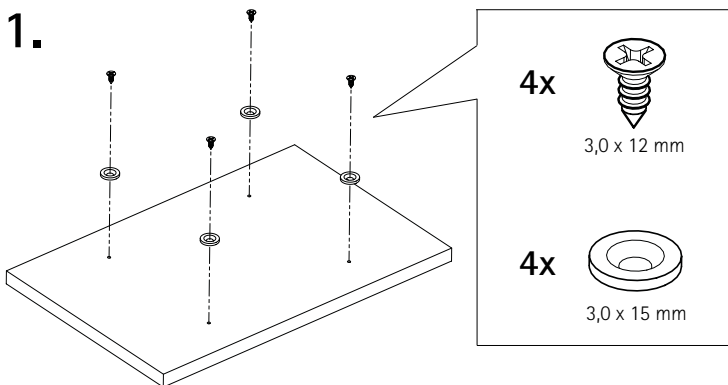

MONTERA RYGG / MONTERE / ASSEMBLE