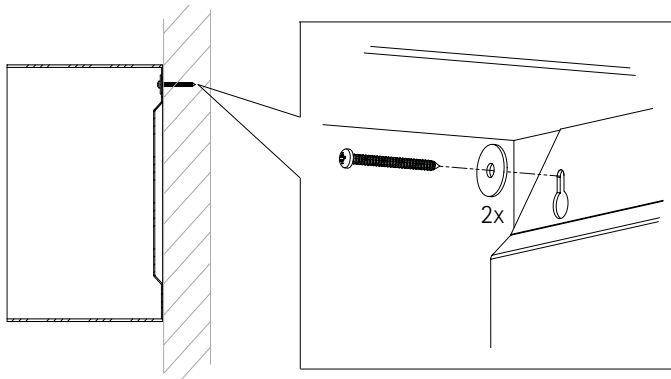

Show Off

Alt. 1

Alt. 2

Djup:	200 mm	Dybde:	200 mm
Inv. Djup:	173 mm	Innv. Dybde:	173 mm
Material:	Plåt, 3 mm	Materiale:	Stålplate, 3 mm
Rygg:	MDF, 12 mm	Rygg:	MDF, 12 mm
Vikt:	6 kg / 9 kg / 12 kg	Vekt:	6 kg / 9 kg / 12 kg

Depth:	200 mm
Inside Depth:	173 mm
Material:	Sheet metal, 3 mm
Back cover:	MDF, 12 mm
Weight:	6 kg / 9 kg / 12 kg

Monteringen ska utföras av kunnig person, då felmontering kan leda till att möbelen faller och skadar någon eller något. Eftersom det finns många olika väggmaterial, medföljer ej skruvar för väggfästning. För råd om lämpliga skruvsystem, kontakta din lokala fackhandlare.