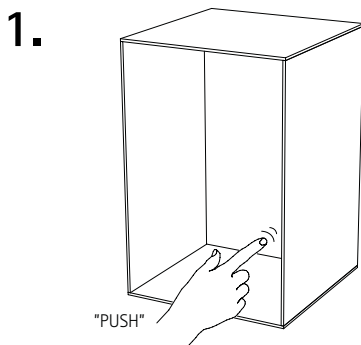

DEMONTERA RYGG / DEMONTERE / DISMANTLE