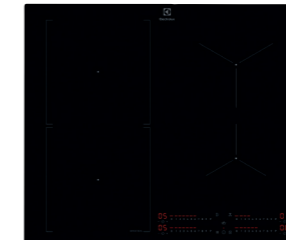

Inbyggadshäll EH60KB6BF
60 cm. 4 induktionszoner. Koksensör. Fläkten kan styras från hällen. DirectTouch. Inbyggadsmått: B 490 x H 560 mm.
7 995:-
Finns även som 80 cm EH80KB6BF – **9 495:-**