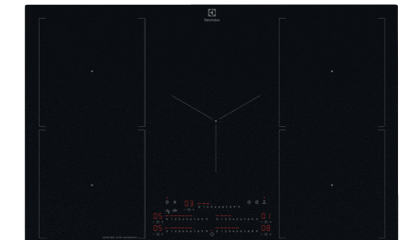

Inbyggadshäll EH80KB7CSC
80 cm. Saphirmatt. 5 induktionszoner. Bridgefunktion. Koksensör. Steksensör. Fläkten kan styras från hällen. SliderTouch. Inbyggadsmått: B 750 x H 490 mm.
14 995:-