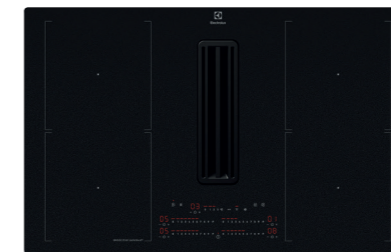

Häll med integrerad fläkt EHH80KB7SC
83 cm. Saphirmatt. 4 induktionszoner varav 2 bridgefunktioner. Fläkten regleras av hällen. DirectTouch. Pnp installation. Kolfilter ingår. Rör beställs separat. Inbyggadsmått: B 780 x H 490 mm.
24 995:-