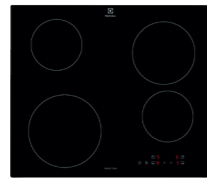

## BALLINGSLÖV SELEKT ••

NOGA UTVALDA KÖK TILL LITE LÄGRE PRIS

**Inbyggadsugn EOK1B0K0**

**Mikrovågsugn EM170B**

**Inbyggadshäll EH60KI2S**

**Integrerad diskmaskin KEAF7200L**

**Kyl/frys KNS5LE18S**

Vitvarorna i detta paket är ett förslag på lämpligt vitvarupaket till Ballingslöv Selekt.

**PAKETPRIS: 35 900:-**

**Inbyggadsugn EOK1B0K0**  
Multifunktionell ugn med varmluft. Vred. Ugnslampa halogen i bakkant. Svart. Inbyggadsmått: H 600 x B 560 x D 550 mm.  
**6 495:-**

**Inbyggadsugn EOK8P0K0**  
Multifunktionell ugn med varmluft. Pyrolys. Pop in / Pop out-vred. Svart. Inbyggadsmått: H 593 x B 560 x D 550 mm.  
**8 895:-**