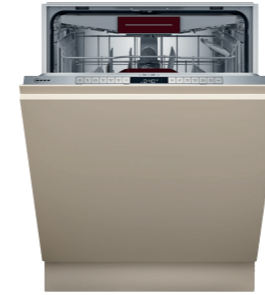

Integrerad diskmaskin S255HVX00E
60 cm. Ljudnivå 46 dB(A). Toppkorg ingår.
infoLight - projektering på golvet. 14 kuvert. WiFi.
H 865-925 x B 600 x D 550 mm.
Energiklass: D.
9 595:-