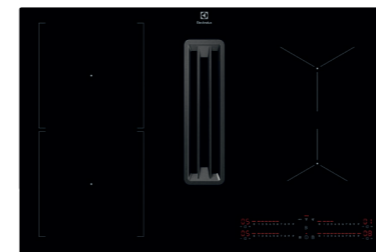

**Kompaktugn ECQK8B0B0**  
Pure Black. Varmluft. Grill. Mikro. Touchkontroll och Pop in / Pop out-vred. Maxeffekt 1000 W. Inbyggadsmått: H 450 x B 560 x D 550 mm.  
**11 495:-**

**Inbyggadshäll EH60KI2S**  
60 cm. 4 induktionszoner. Touch. Inbyggadsmått: B 490 x H 560 mm.  
**5 895:-**

**Inbyggadshäll EH60KB6BF**  
60 cm. 4 induktionszoner. Koksensör. Fläkten kan styras från hällen. DirectTouch. Inbyggadsmått: B 490 x H 560 mm.  
**7 995:-**  
Finns även som 80 cm EH80KB6BF – **9 495:-**

**Inbyggadshäll EH80KB7CSC**  
80 cm. Saphirmatt. 5 induktionszoner. Bridgefunktion. Koksensör. Steksensör. Fläkten kan styras från hällen. SliderTouch. Inbyggadsmått: B 750 x H 490 mm.  
**14 995:-**