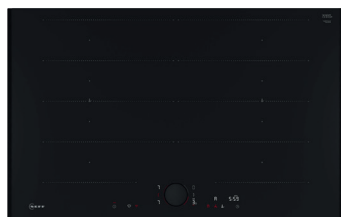

VITVAROR 1/7 - 18/8

VITVARU-
PAKET

HÄLL

T68YYY4CO

Flexibla zoner
Steksensor
Fläkten styrs från hällen
Twistpad
Flex design