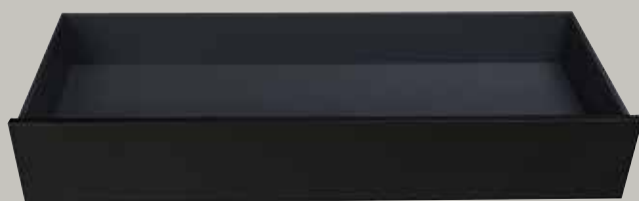

368 – 1168 mm