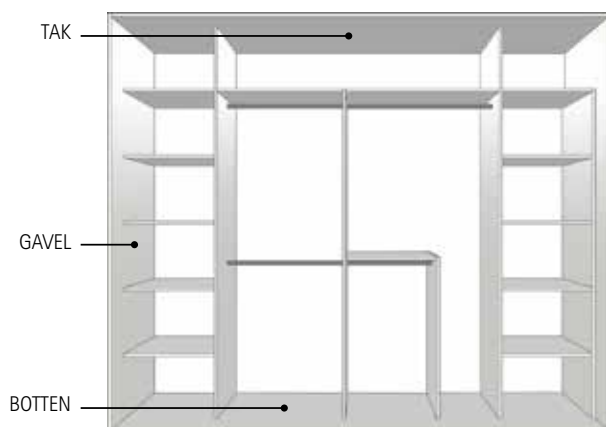

UTFÖRANDEN OCH FÄRGER

Här har vi samlat all information gällande utföranden och färgerna som finns i vårt sortiment.

STOMME

Stommen är ramen omkring garderoben, det du ser när garderoben är stängd. Finns som 19 mm i utvalda färger samt 22 mm i alla utföranden.