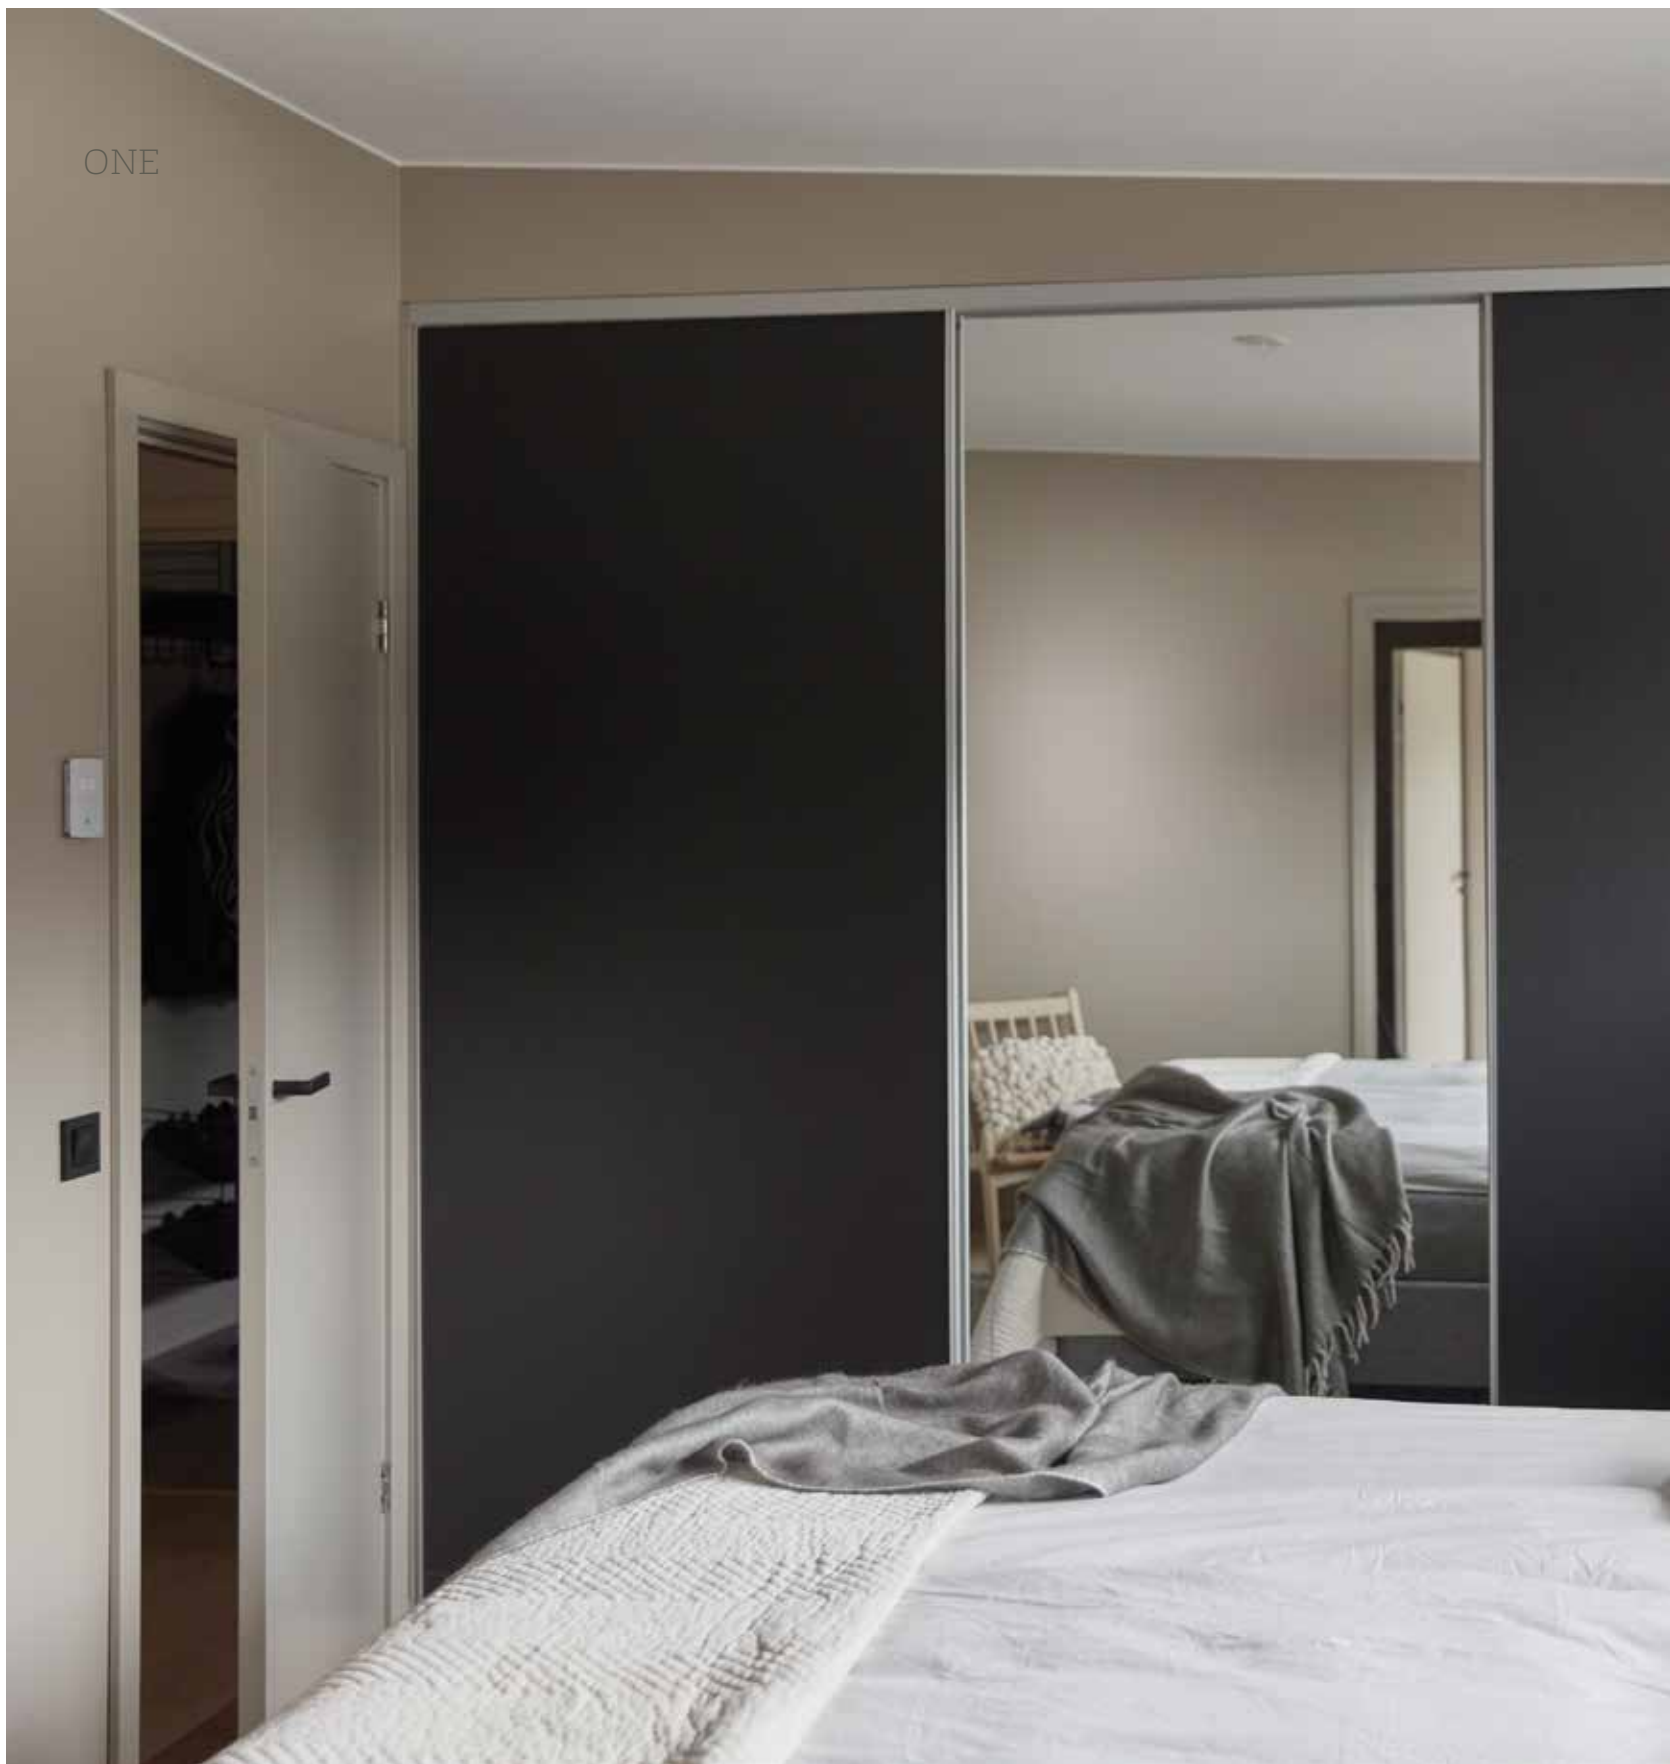

ONE

ONE | SKJUTDÖRR: One silver med fyllning svart struktur och silverspegel.
Se fullständigt sortiment på sidorna 84-86.

● Profilen finns i 1 färg med 13 olika fyllningar.