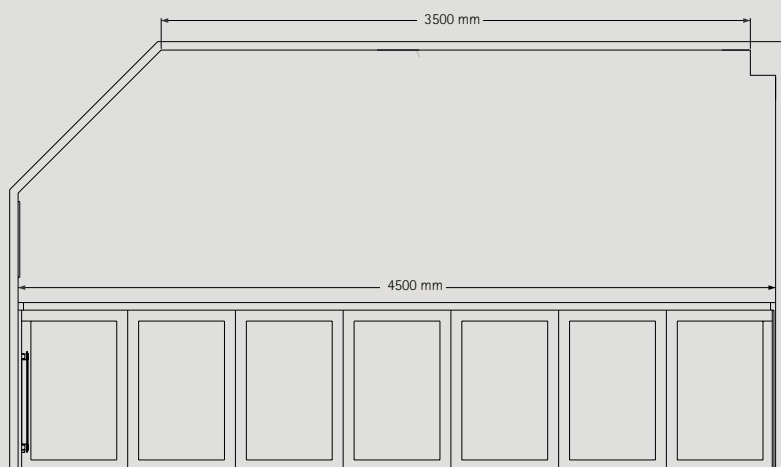

1. 4 Kontrollmät rummets bredd på minst ett ställe, för att få ett referensmått och veta att övriga mått verkar rimliga.