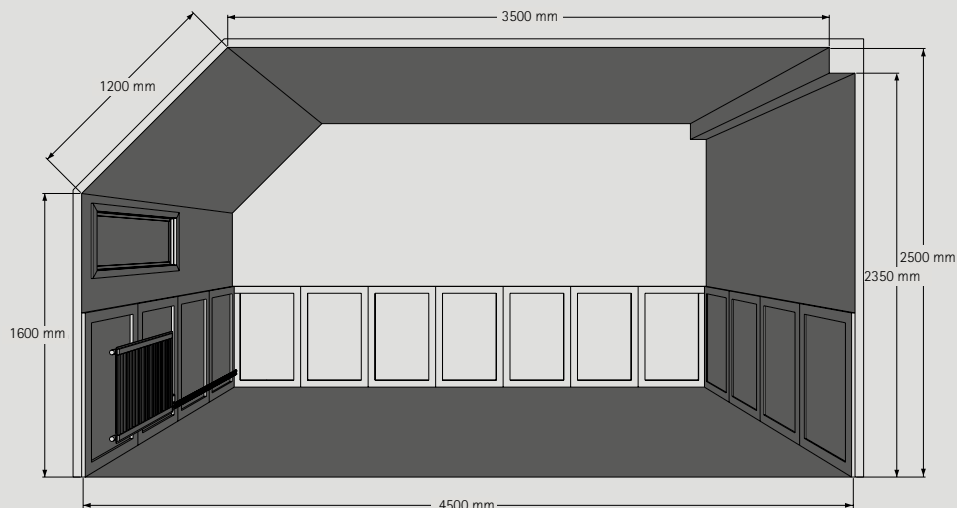

ATT MÄTA RÄTT

Som ni kan se på bilden så utgår vi från att vi ser rummet inifrån och ser mot den vägg som ska utrustas med skjutdörrar. Naturligtvis kan ni behöva planera rummet ur en plan vy ovanifrån men då vi planerar skjutdörrarnas mått och inredningens konstruktion är det betydligt enklare att få med alla viktiga detaljer såhär.

TILL DIN HJÄLP BEHÖVER DU:

- Ritunderlag t.ex. ett rutat papper
- Linjal eller skalstock.
  Helst med skala 1:20
- Blyertspenna
- Tumstock eller måttband
- Har du möjlighet kan du gärna använda dig av ett vattenpass och en lasermätare för att få en ännu mer exakt ritning.

1. 1 Mät så långt ut från väggen som dörrarna ska stå, dvs. 68 cm ut från väggen om ni ska placera inredningen innanför.