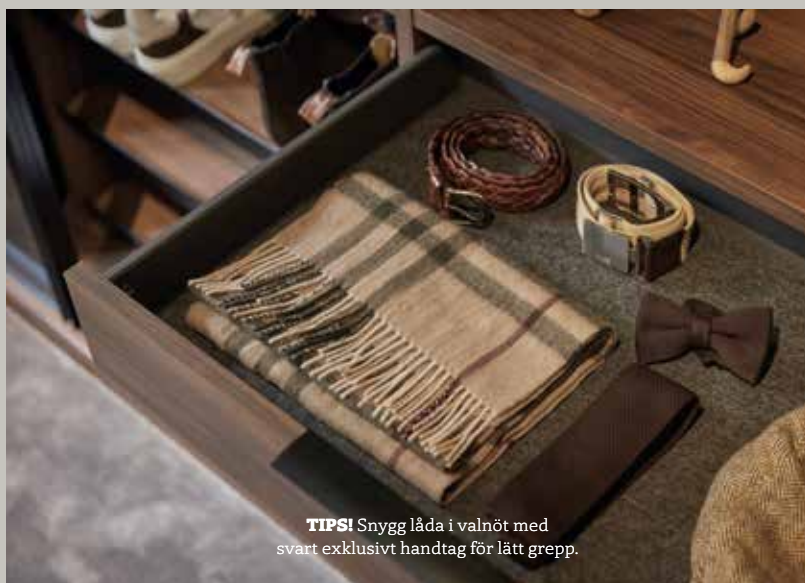

TIPS! Snygg låda i valnöt med svart exklusivt handtag för lätt grepp.