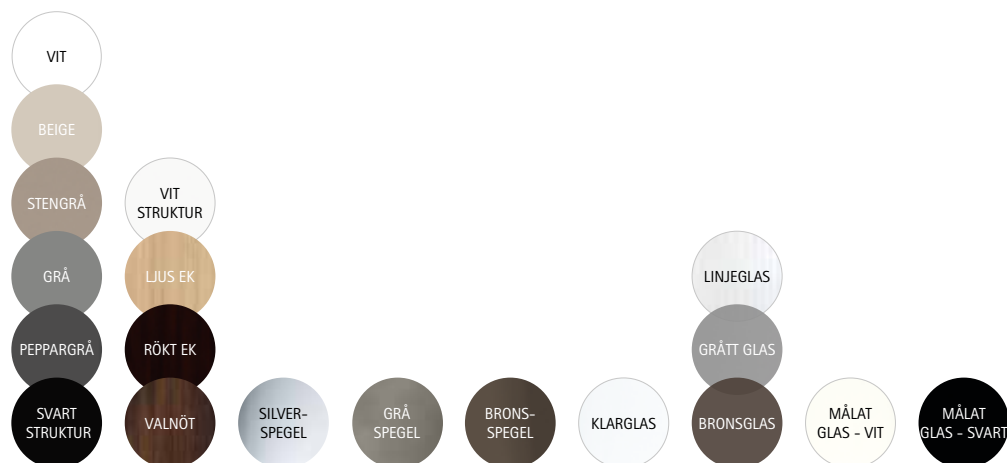

INREDNING	FÄRGKOD	19 MM	22 MM
Vit	62	●	●
Vit struktur	14		
Beige	85		●
Stengrå	07		●
Grå	28		●
Peppargrå	91		
Svart struktur	16		●
Ljus ek	22		●
Rökt ek	23		●
Valnöt	64		●

LÅDOR OCH SKOUTDRAG

Funktionella och genomtänkta inredningslösningar som gör det enkelt för dig att hålla ordning och reda i garderoben. Finns i 19 mm men endast vit samt 22 mm i utvalda utföranden.

LÅDOR OCH SKOUTDRAG	FÄRGKOD	19 MM	22 MM
Vit	62	●	●
Vit struktur	14		
Beige	85		●
Stengrå	07		●
Grå	28		●
Peppargrå	91		
Svart struktur	16		●
Ljus ek	22		●
Rökt ek	23		●
Valnöt	64		●

MASSIVA TRÄLÅDOR

Svart ek, ljus ek, rökt ek

PROFILER

RAM

FYLLNINGAR TILL DÖRRAR

Här hittar du alla fyllningar på våra skjutdörrar samt rumsavdelaren Gallery. Scanna QR-koden för att se priserna.

GALLERY RUMSAVDELARE

B: 400-1219 mm	•	•				•	•		
----------------	---	---	--	--	--	---	---	--	--