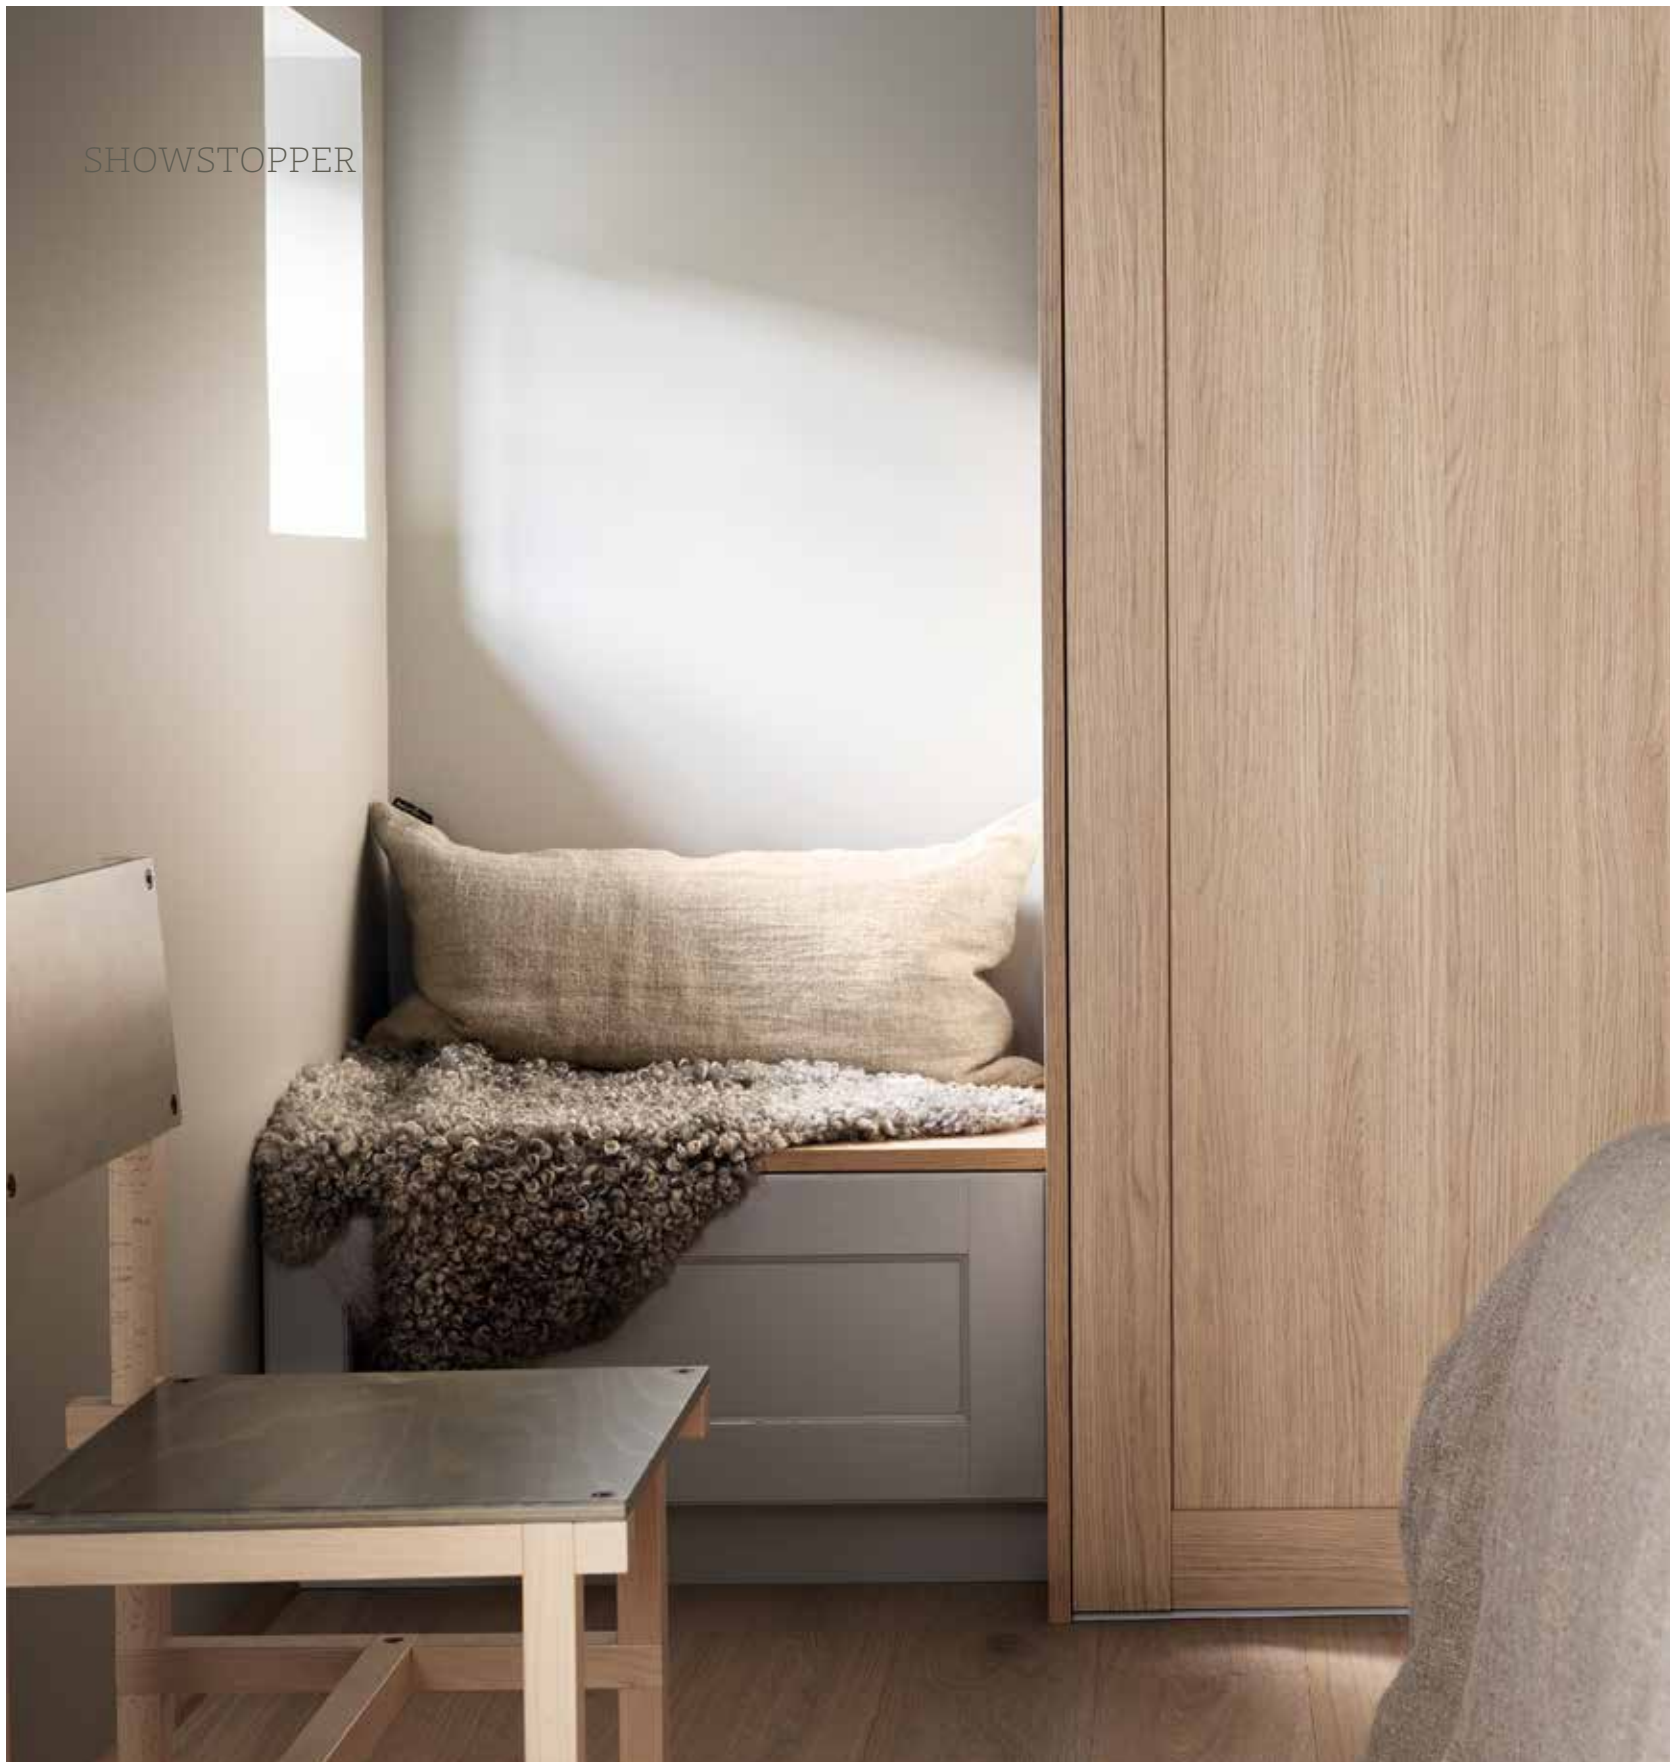

SHOWSTOPPER

SHOWSTOPPER | SKJUTDÖRR: Showstopper ljus ek med fyllning ljus ek.
Se fullständigt sortiment på sidorna 84-86.

● Profilen finns i 7 färger med 19 olika fyllningar.