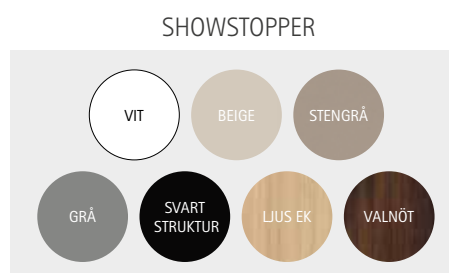

LÅDOR OCH SKOUTDRAG

Funktionella och genomtänkta inredningslösningar som gör det enkelt för dig att hålla ordning och reda i garderoben. Finns i 19 mm men endast vit samt 22 mm i utvalda utföranden.

LÅDOR OCH SKOUTDRAG	FÄRGKOD	19 MM	22 MM
Vit	62	●	●
Vit struktur	14		
Beige	85		●
Stengrå	07		●
Grå	28		●
Peppargrå	91		
Svart struktur	16		●
Ljus ek	22		●
Rökt ek	23		●
Valnöt	64		●

MASSIVA TRÄLÅDOR

Svart ek, ljus ek, rökt ek

PROFILER

RAM