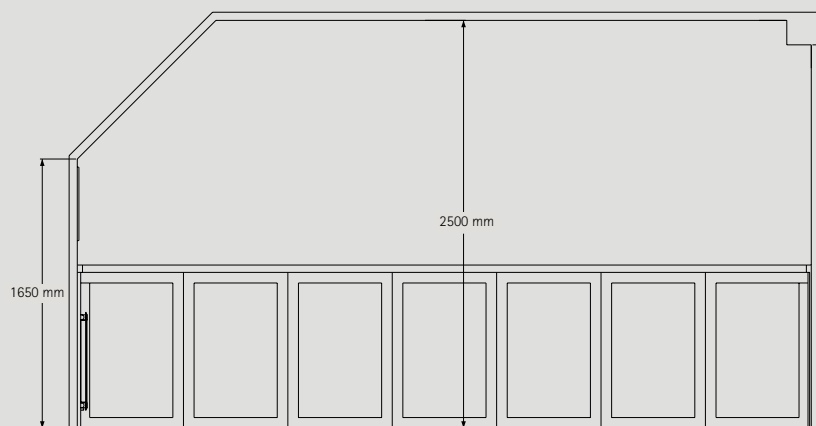

- 1 Mät så långt ut från väggen som dörrarna ska stå, dvs. 68 cm ut från väggen om ni ska placera inredningen innanför.

- 2 Mät längs med rummets golv och väggar tills du kommer tillbaka till utgångspunkten. Använd linjalen och rita i skala 1:20. Skriv upp varje delmått intill linjen.