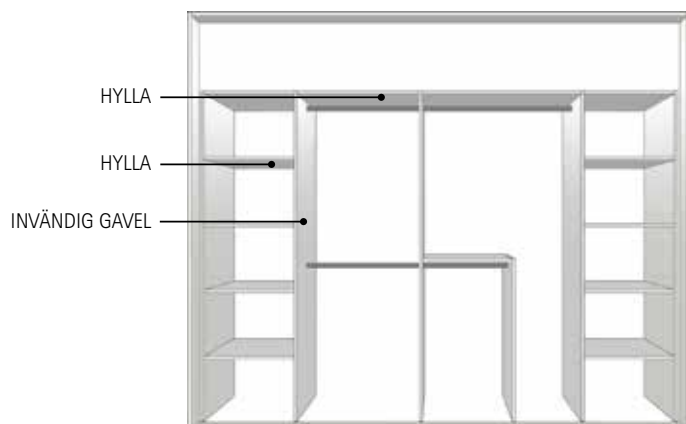

INREDNING	FÄRGKOD	19 MM	22 MM
Vit	62	●	●
Vit struktur	14		
Beige	85		●
Stengrå	07		●
Grå	28		●
Peppargrå	91		
Svart struktur	16		●
Ljus ek	22		●
Rökt ek	23		●
Valnöt	64		●