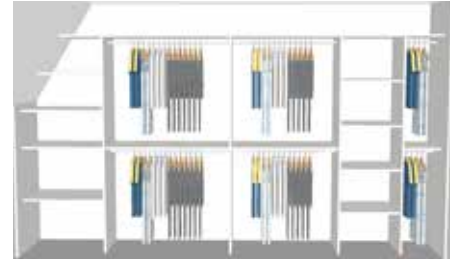

SNEDTAKSLÖSNING 2400 MM

| 368 | 368 | 786 | 768 |

Pris från 9.400 kr

SNEDTAKSLÖSNING 3000 MM

| 568 | 368 | 1186 | 786 |

Pris från 10.600 kr

SNEDTAKSLÖSNING 4000 MM

| 768 | 1178 | 1006 | 568 | 348 |