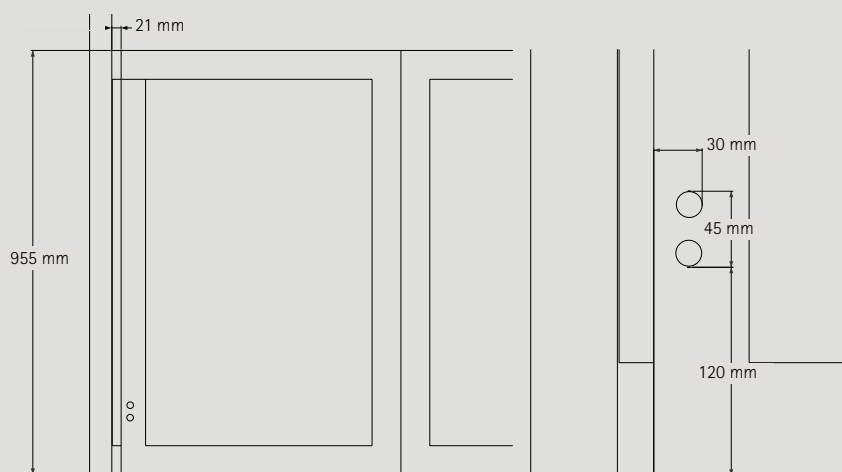

1. 5 Rita ut eventuella hinder såsom rör eller utskjutande föremål såsom vägghäls eller liknande. Sätt tydliga mått på detta.